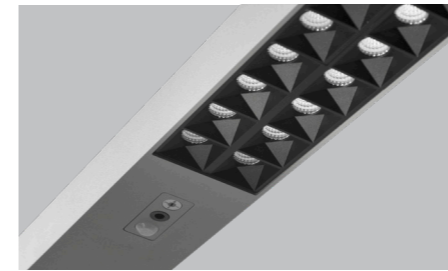

Rinx is een serie innovatieve armaturen en breed toepasbaar in ruimtes. Met zijn speciaal ontwikkelde optiek ligt de UGR onder de 6, wat uniek laag is en voor een perfect lichtbeeld zorgt. De versie Tunable White, wat betekent dat je van warmwit naar koelwit kunt veranderen is flexibel toepasbaar wanneer je van sfeer wilt veranderen.

Rinx is a series of luminaires for the office environment. With its special developed optics, the UGR is below 6, which is uniquely low. We have the Rinx in a grey, white and black version, the fixtures have up and downward light and this can be controlled separately with the standing fixture. We also have a version with Tunable White, which means that you can change from warm white to cool white.

Innovation
and beauty in one

Rinx FLOOR LAMP

Sensors

UGR <6

Sensors
Daylight sensor + motion sensor.

Dimmable

Dimmable
Up and downlight are switchable and separately dimmable.

Rinx Floor Lamp