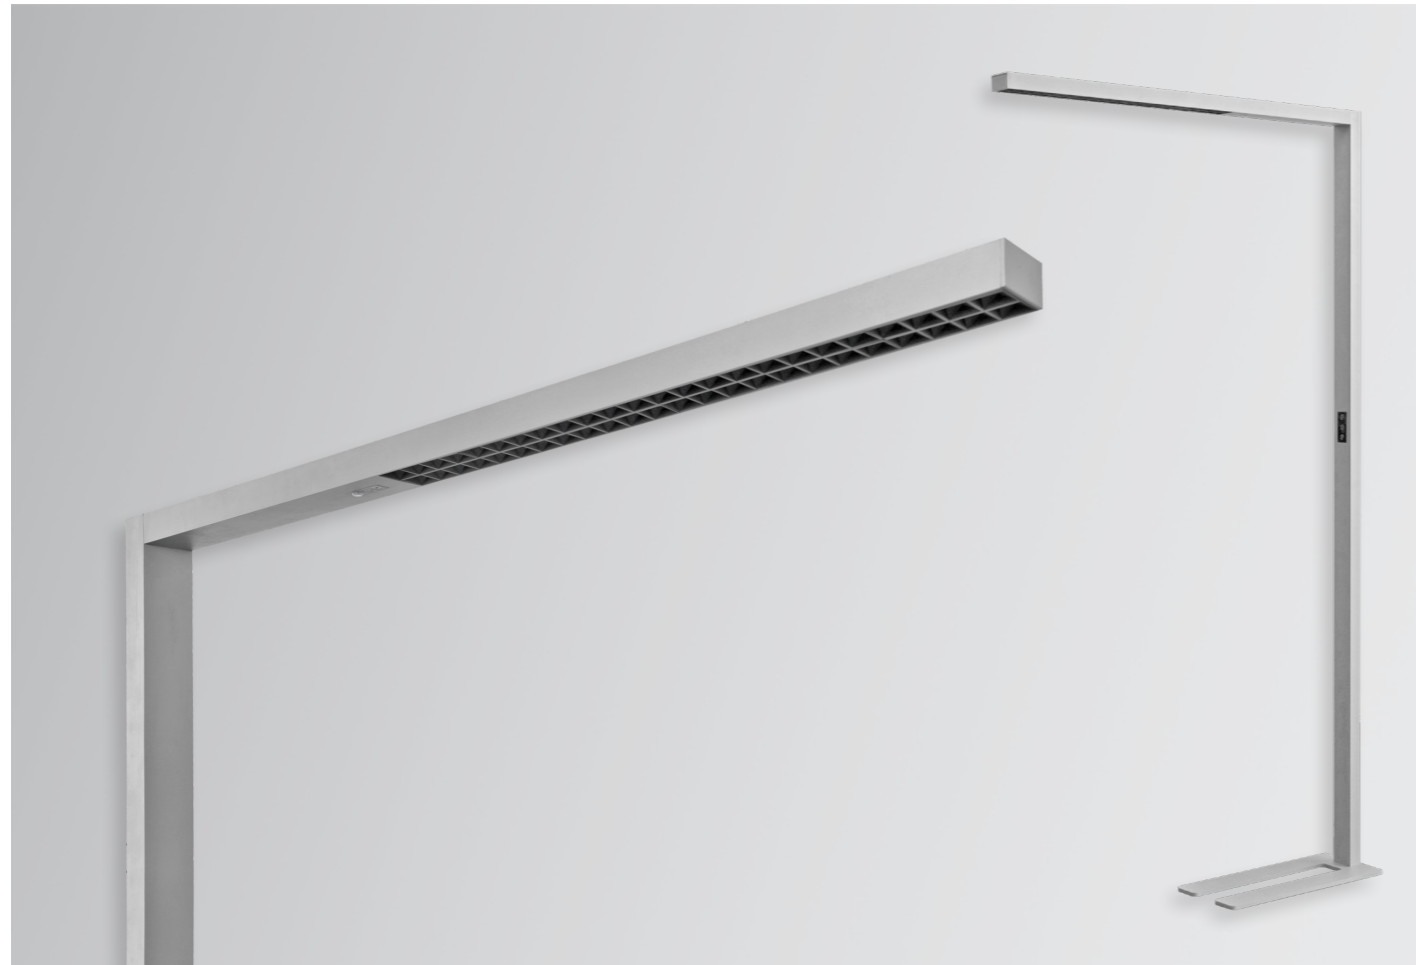

Rinx FLOOR LAMP