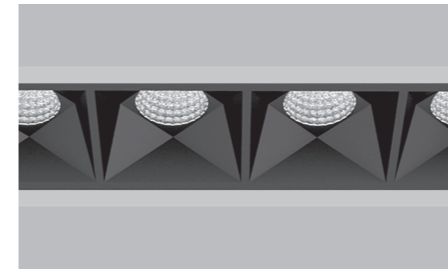

Up and down illumination

UGR <6
Up and down illumination.