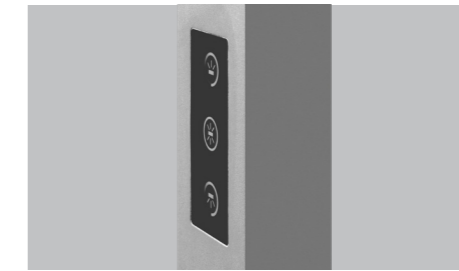

Rinx is een serie innovatieve armaturen en breed toepasbaar in ruimtes. Met zijn speciaal ontwikkelde optiek ligt de UGR onder de 6, wat uniek laag is en voor een perfect lichtbeeld zorgt. De versie Tunable White, wat betekent dat je van warmwit naar koelwit kunt veranderen is flexibel toepasbaar wanneer je van sfeer wilt veranderen.

Rinx is a series of luminaires for the office environment. With its special developed optics, the UGR is below 6, which is uniquely low. We have the Rinx in a grey, white and black version, the fixtures have up and downward light and this can be controlled separately with the standing fixture. We also have a version with Tunable White, which means that you can change from warm white to cool white.

Innovation
and beauty in one

Rinx FLOOR LAMP

Sensors

UGR <6

Sensors
Daylight sensor + motion sensor.

Dimmable

Dimmable
Up and downlight are switchable and separately dimmable.

Rinx Floor Lamp