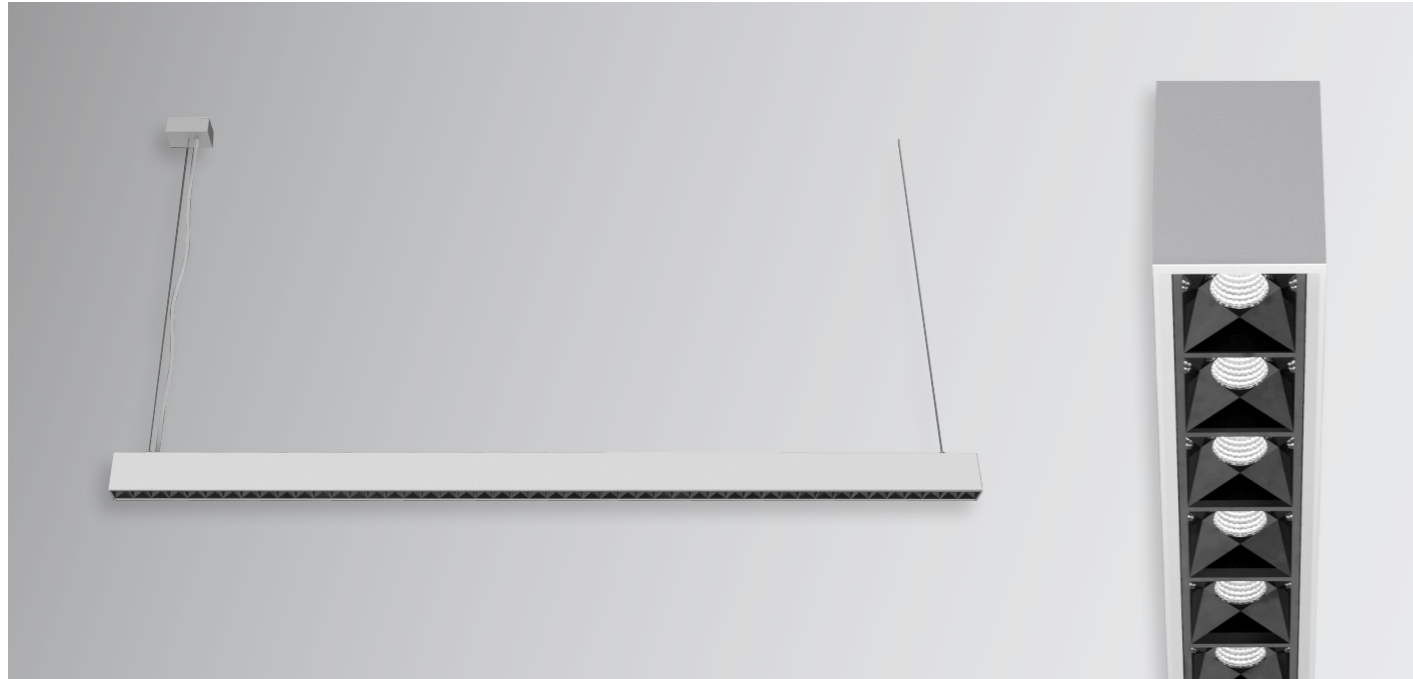

Rinx PENDANT LIGHT